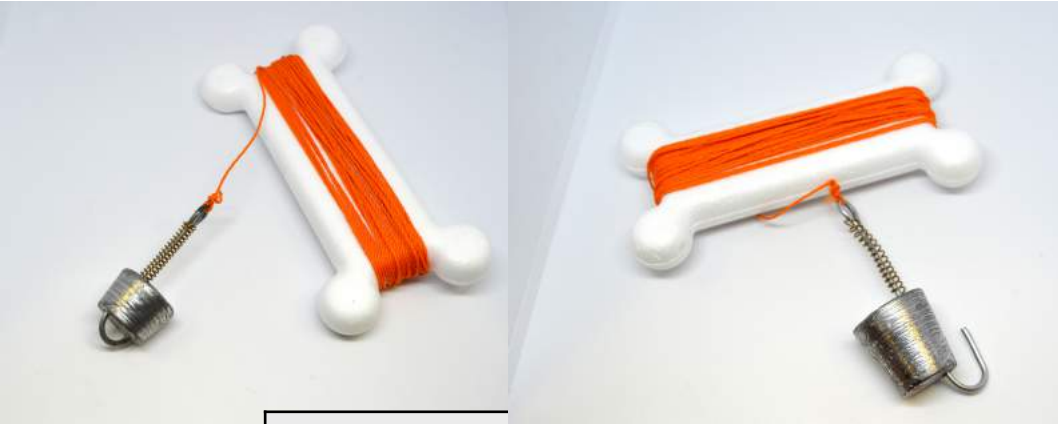

Tools & Accessories

Lure Retriever 120 g / 80 g

00512 / 00513