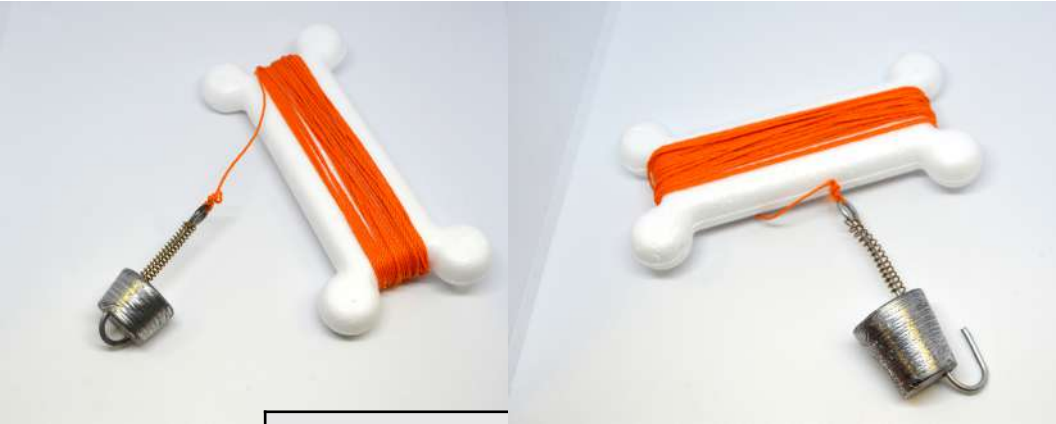

Tools & Accessories

Lure Retriever 120 g / 80 g

00512 / 00513